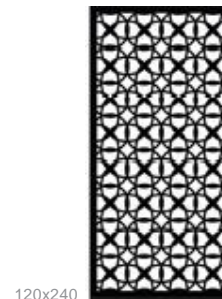

Budapest

40% de
bloqueio

Acabamentos:

Linho
Tweed
Camurça

Dimensões:

60x120

90x180

120x180

120x240

Washington

60% de
bloqueio

Acabamentos:

Linho
Tweed
Camurça

Dimensões:

60x120

90x180