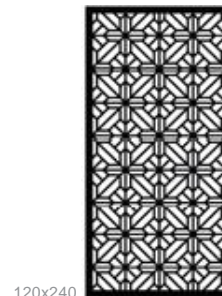

120x240

Washington

60% de
bloqueio

Acabamentos:

Linho
Tweed
Camurça

Dimensões:

60x120

90x180

120x180

120x240

Cayman

75% de
bloqueio

Acabamentos:

Linho
Tweed
Camurça

Dimensões:

60x120