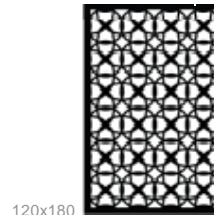

Budapest

40% de
bloqueio

Acabamentos:

Linho
Tweed
Camurça

Dimensões:

60x120

90x180

120x180

120x240

Washington

60% de
bloqueio

Acabamentos:

Linho
Tweed
Camurça

Dimensões:

60x120

90x180