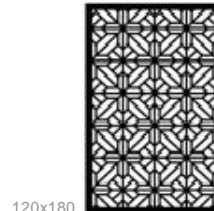

120x240

Washington

60% de
bloqueio

Acabamentos:

Linho
Tweed
Camurça

Dimensões:

60x120

90x180

120x180

120x240

Cayman

75% de
bloqueio

Acabamentos:

Linho
Tweed
Camurça

Dimensões:

60x120