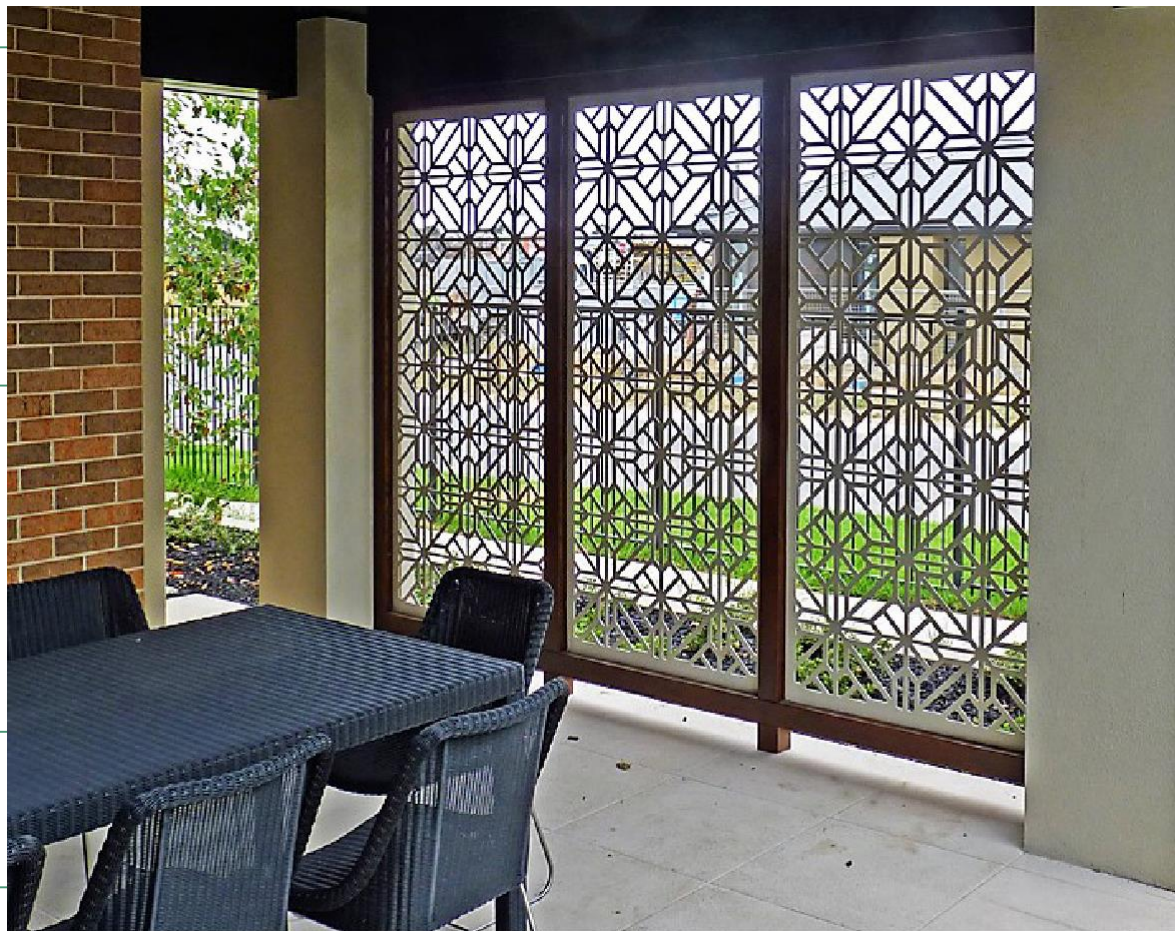

A decorative metal screen with a repeating geometric pattern of interlocking triangles and circles, painted in a dark brown or rust color. The screen is set against a dark blue background. In the foreground, there are several green plants with small, bright green leaves, some of which are partially obscured by the screen. A semi-transparent black box with white text is overlaid on the left side of the image.

Dimensões

60x120	120x180
90x180	120x240

Washington

60% de bloqueio

Design inspirado na cultura colonial americana. É clássico e ao mesmo tempo versátil. Bloqueia 60% da luz tornando o ambiente agradável e com privacidade.

120x180
120x240

Babylon

70% de bloqueio

Reverenciada por sua arquitetura e marcada por seus jardins suspensos, a Babilônia inspira o design desta tela, que nos dá filtro de 70% da luz e muita privacidade ao ambiente.

120x180
120x240

Cayman

75% de bloqueio

Casual e moderno com sua estética orgânica. O design desta tela adapta-se a qualquer ambiente, bloqueando 75% da luz e proporcionando muita privacidade.

Design:

Painéis internos e externos