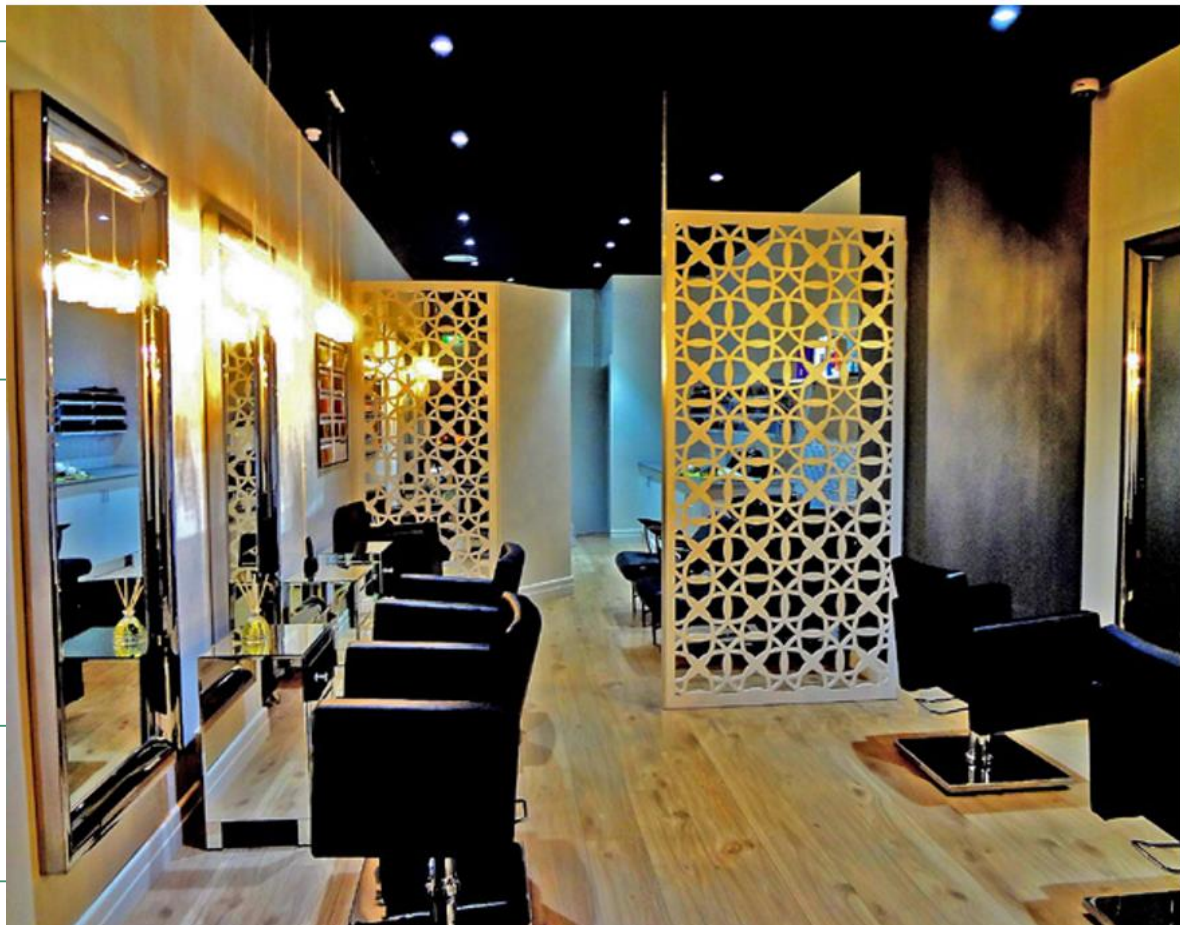

120x180
120x240

Rome

50% de bloqueio

A grandiosidade do design italiano e da arte sacra referidas nesta tela. Embeleza qualquer espaço, filtrando 50% da luz.

Design:

Painéis internos e externos

abamentos:

Linho Tweed Camurça