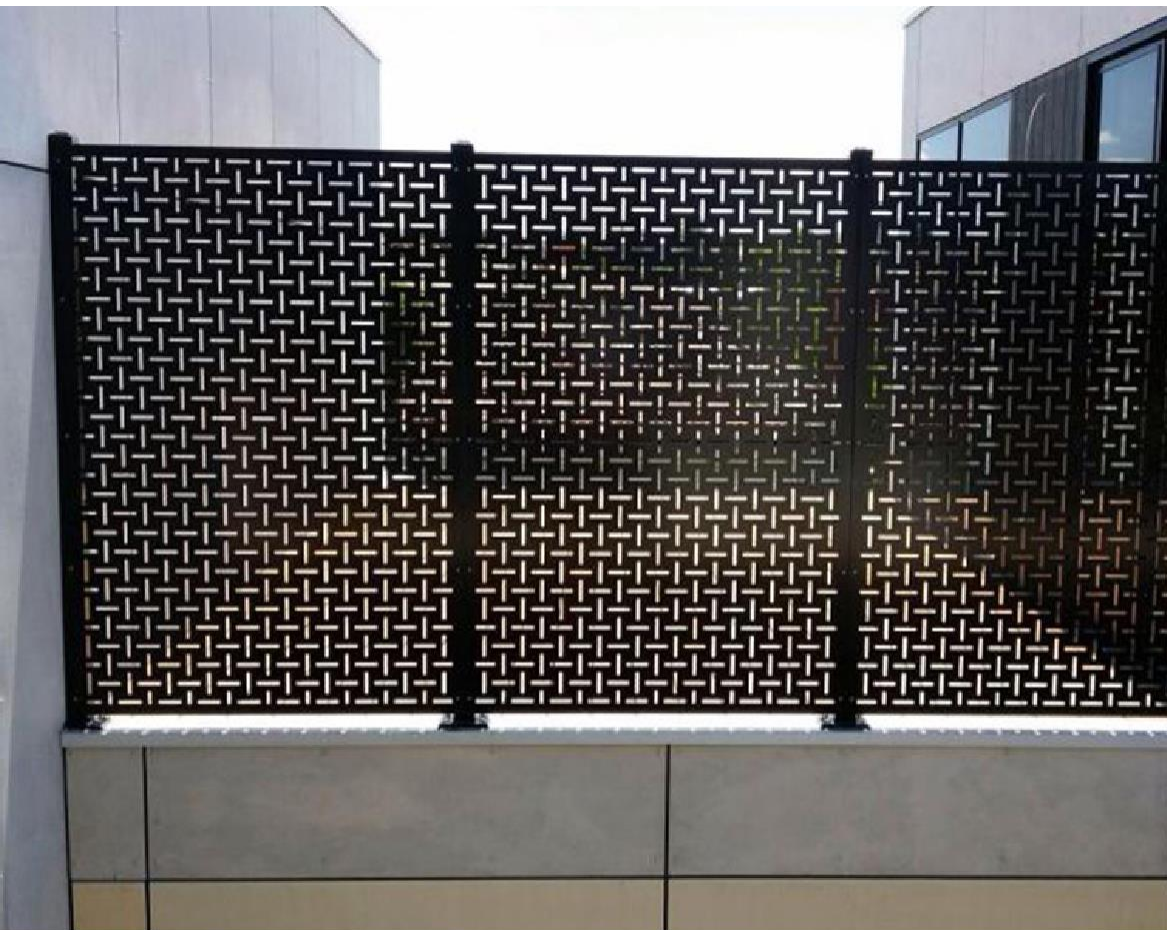

120x180
120x240

Cayman

75% de bloqueio

Casual e moderno com sua estética orgânica. O design desta tela adapta-se a qualquer ambiente, bloqueando 75% da luz e proporcionando muita privacidade.

Design:

Painéis internos e externos

Acabamentos:

Linho

Tweed

Camurça

Dimensões:

60x120
90x180

120x180
120x240

PortSea

80% de bloqueio

Inspirada no píer e marinas desta bela praia australiana, esta tela proporciona 80% de bloqueio de luz e privacidade para um recanto de descanso ou onde sua criatividade o levar.

Design: