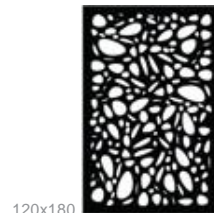

60x120

90x180

120x180